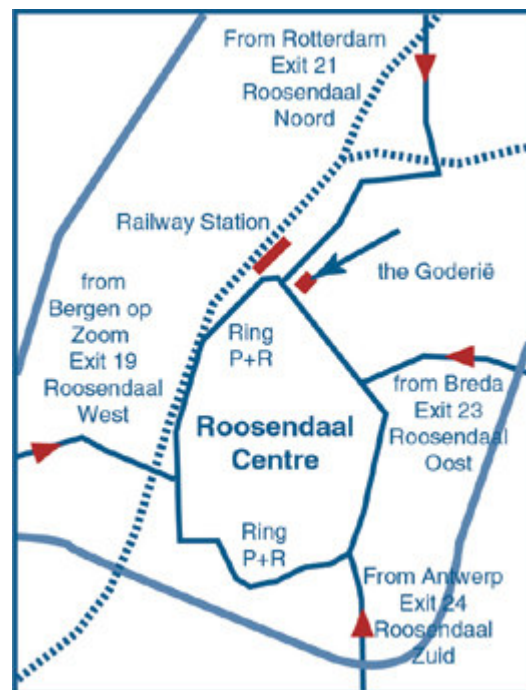

Vanuit Rotterdam

Volg de A16 richting Dordrecht/ Breda, direct na de Moerdijkbrug afslag naar A59/A17 nemen. Neem op de A17 afslag 21, Roosendaal Noord. U gaat over twee spoorweg overgangen.

Bij de stoplichten rechtsaf (Spoorstraat) Rij de Spoorstraat door richting Centraal Station .Voor de kruising vindt U aan de linkerzijde City hotel "the Goderië".

Vanuit Bergen op Zoom

Volg de A58 richting Roosendaal. Neem afslag 24, richting Roosendaal. Na 400m linksaf onder de Zuidpoort. Na 450m rechtsaf de Boulevard op. Neem bij de rotonde de tweede afslag. Bij de stoplichten rechtdoor (Brugstraat). Na 450m rechtsaf de Spoorstraat in. Aan de rechterzijde vindt U City hotel "the Goderië".

Vanuit Breda

Volg snelweg richting Roosendaal. Neem afslag 23, Roosendaal Oost. Na 400m rechtsaf op de Van Beethovenlaan. Na 1.3km op de rotonde rechtsaf. Bij de stoplichten rechtdoor de brugstraat volgen. Na 450m rechtsaf de Spoorstraat in. Aan de rechterzijde vindt U City hotel "the Goderië".

From Breda

Follow the motorway to Roosendaal. Take exit nr. 23 to Roosendaal Oost. After 400m turn right on to the Van Beethovenlaan. After 1.3km turn first right at the roundabout. Carry straight on at the traffic lights (Brugstraat). After 450m turn right into the Spoorstraat. The hotel is situated just on the right.